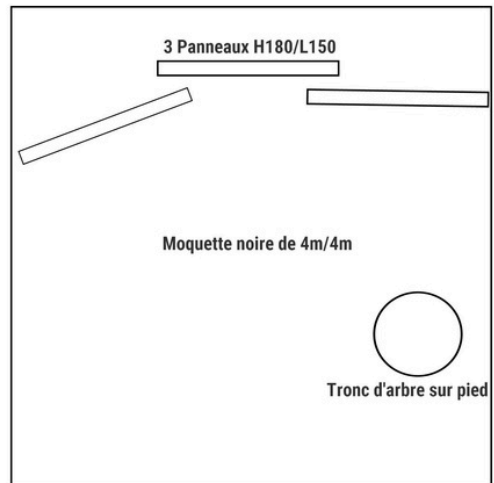

PUBLIC en gradinage conseillé

Credit affiche : Erika Bretton

Credit photos : NÖT